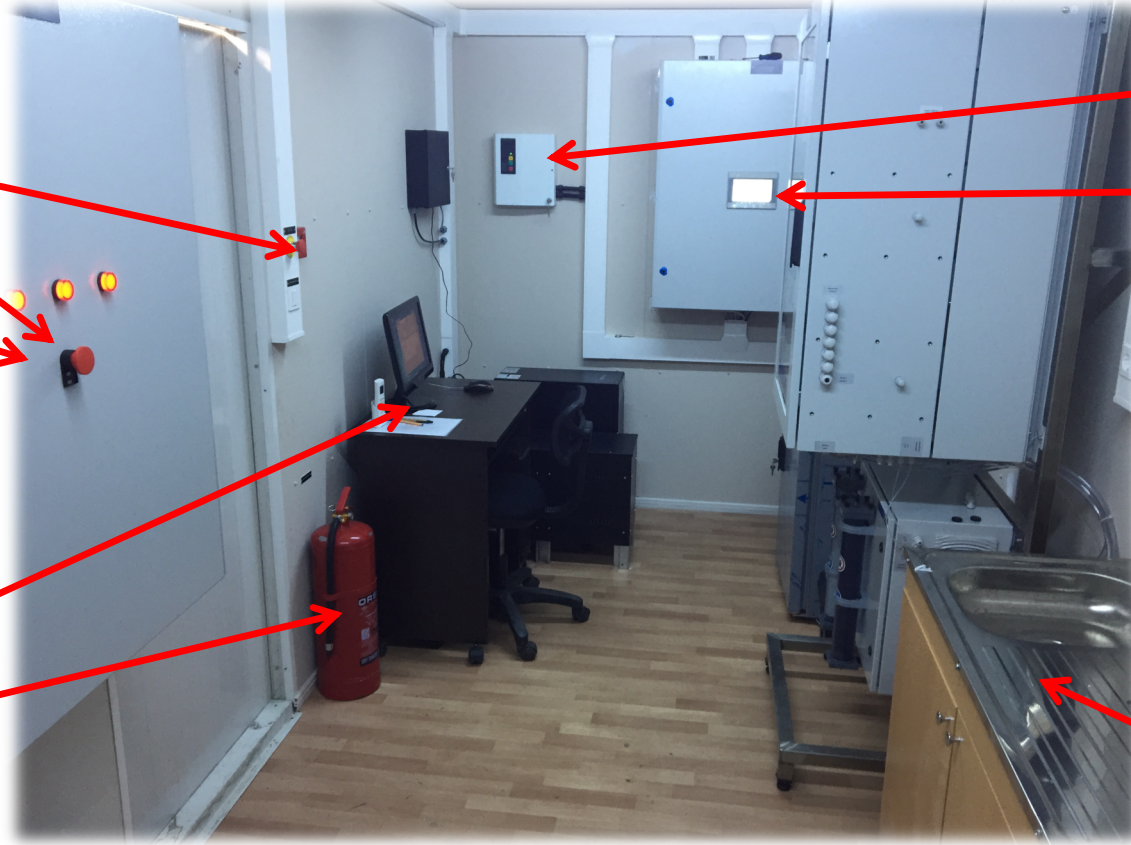

KABİN İÇİ DONANIM

Acil Stop

Ana Dağıtım Panosu

PC - UPS

Yangın Söndürücü

Yangın Algılama
(Opsiyonel)

PLC Pano

Eyre & Musluk
(Opsiyonel)