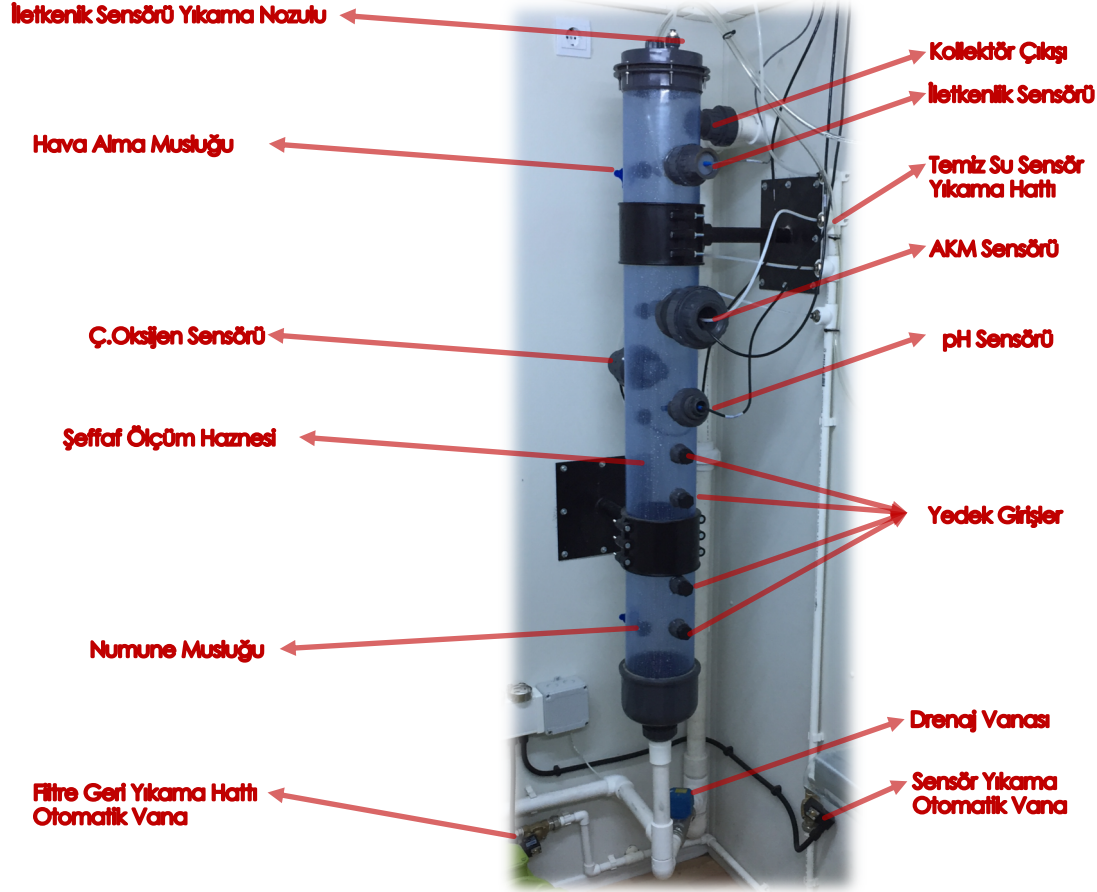

Karda
MÜHENDİSLİK

KABİN İÇİ DONANIM

KABİN İÇİ DONANIM

Acil Stop

Ana Dağıtım Panosu

PC - UPS

Yangın Söndürücü

Yangın Algılama
(Opsiyonel)

PLC Pano

Eyre & Musluk
(Opsiyonel)

ÖLÇÜM KOLLEKTÖRÜ SİSTEMİ

- Şeffaf PVC
- Elle Sökülebilir
- Yeni Sensörler İçin Kolay Revizyon
- Tam Olarak Sökülerek Temizlenebilir.

PANO ÜZERİ DOKUNMATİK PANEL

Tüm Sistemi Pano Üzerinde Yer Alan Dokunmatik Panel ile İdare Edin.

Basit & Konforlu Kullanım,

PID ile Uzun Pompa Ömrü

Siemens / Schneider PLC ile geniş hareket kabiliyeti

Tesis scadası ile haberleşme

ÖLÇÜM VE KONTROL SİSTEMİ

HACH SC 1000
Multiparameter Ölçüm
Analizörü

HACH SC 1000 Multiparameter Ölçüm Analizörü

- İzleme sistemlerinde Amerika menşeli HACH SC1000 Multiparametre Ölçüm Cihazı kullanılmaktadır:
 - Türkçe Menü
 - 16 Kanallı
 - Dijital Haberleşme
 - Harici Sinyal Girişleri
 - Dokunmatik Renkli Ekran
 - Veri Kaydı (USB Flash Belleğe Aktarabilme)
 - RS232/485 (MODBUS RTU)
 - WLAN (Opsiyonel)
 - Ethernet (Opsiyonel)