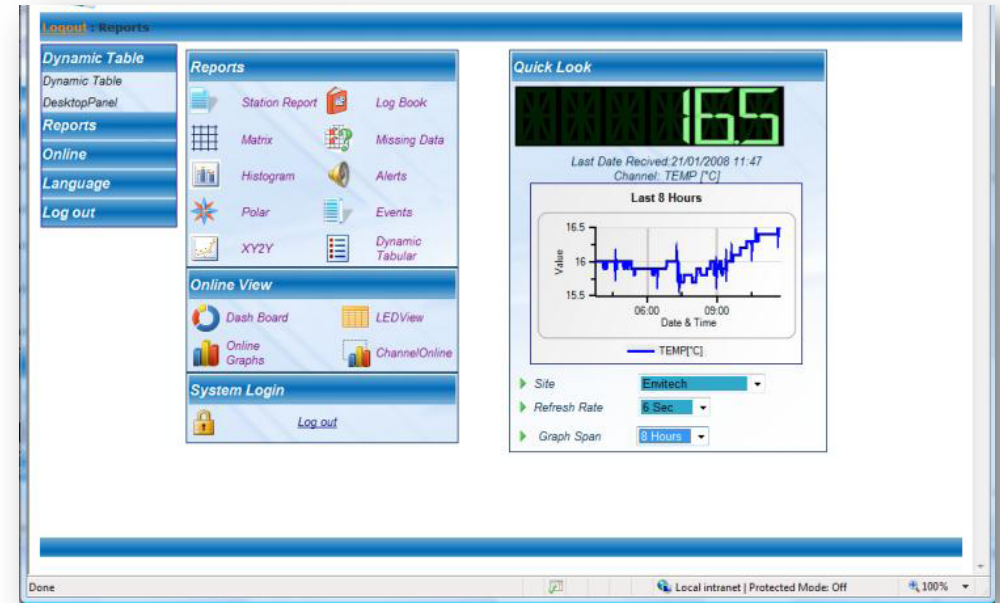

HABERLEŐME VE KONTROL YAZILIMI

- PC Tabanlı Raporlama Sistemi
- Otomatik Kalibrasyon Kontrolü ve Kaydı
- Her 1,2,5,10 sn veya istenilen aralıkla ölçüm
- 3 Seviyeli Şifre Koruma
- Günlük, Haftalık, Aylık Periyodik Grafik Raporlama
- Web Üzerinden Erişim
- Güvenli Haberleşme