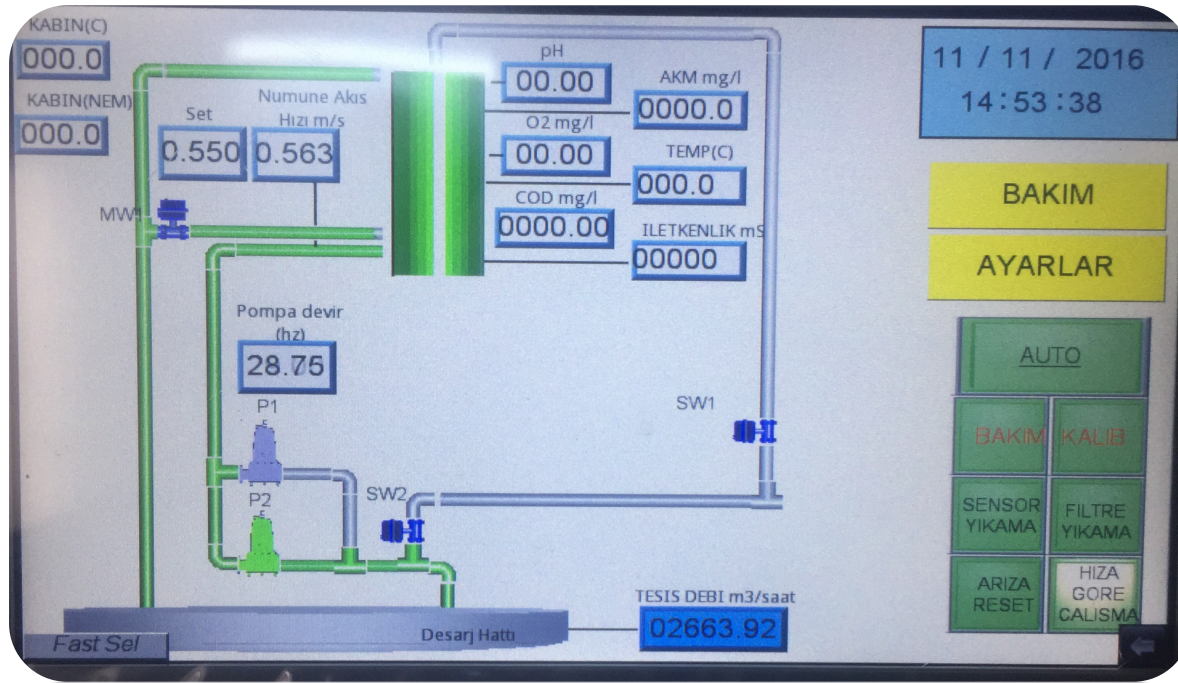

PLC Pano

Eyre & Musluk
(Opsiyonel)

ÖLÇÜM KOLLEKTÖRÜ SİSTEMİ

- Şeffaf PVC
- Elle Sökülebilir
- Yeni Sensörler İçin Kolay Revizyon
- Tam Olarak Sökülerek Temizlenebilir.

PANO ÜZERİ DOKUNMATİK PANEL

Tüm Sistemi Pano Üzerinde Yer Alan Dokunmatik Panel ile İdare Edin.

Basit & Konforlu Kullanım,

PID ile Uzun Pompa Ömrü

Siemens / Schneider PLC ile geniş hareket kabiliyeti

Tesis scadası ile haberleşme

ÖLÇÜM VE KONTROL SİSTEMİ

HACH SC 1000
Multiparameter Ölçüm
Analizörü

HACH SC 1000 Multiparameter Ölçüm Analizörü

- İzleme sistemlerinde Amerika menşeli HACH SC1000 Multiparametre Ölçüm Cihazı kullanılmaktadır:
 - Türkçe Menü
 - 16 Kanallı
 - Dijital Haberleşme
 - Harici Sinyal Girişleri
 - Dokunmatik Renkli Ekran
 - Veri Kaydı (USB Flash Belleğe Aktarabilme)
 - RS232/485 (MODBUS RTU)
 - WLAN (Opsiyonel)
 - Ethernet (Opsiyonel)