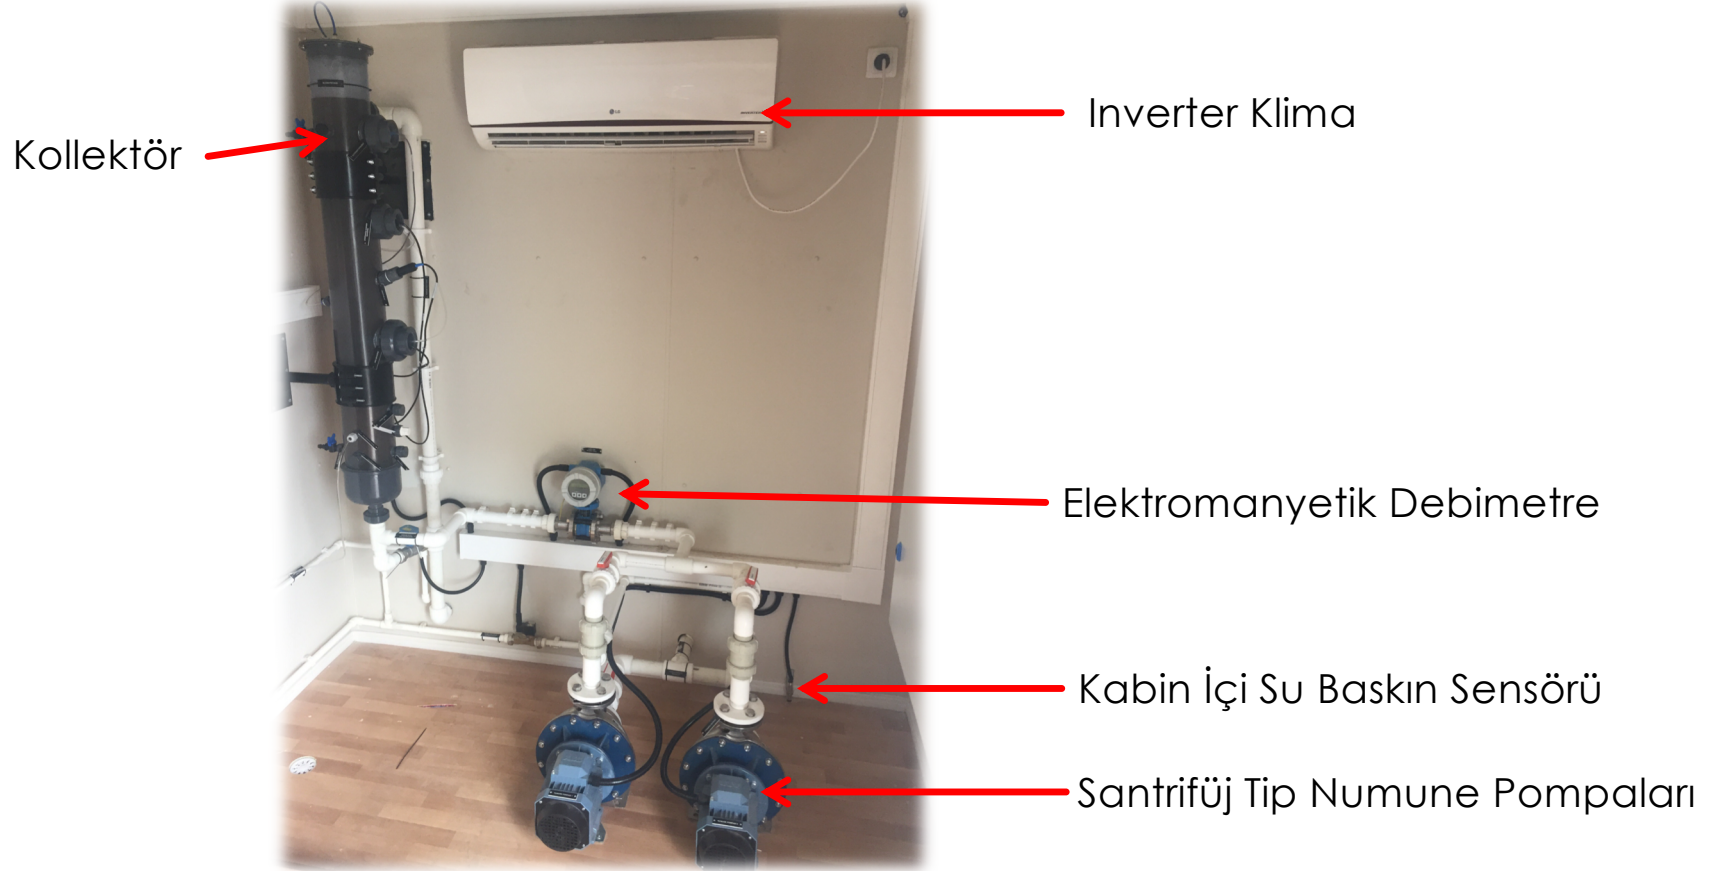

KABİN

Paratoner

Konteyner

Su Basmanı

Sensörlü Dış
Aydınlatma

Klima

Genelgeye
Uygun Tabela

GENELGEYE UYGUN 10 M² ALANLI KONTEYNER

Karda
MÜHENDİSLİK

KABİN İÇİ DONANIM

KABİN İÇİ DONANIM

Acil Stop

Ana Dağıtım Panosu

PC - UPS

Yangın Söndürücü

Yangın Algılama
(Opsiyonel)